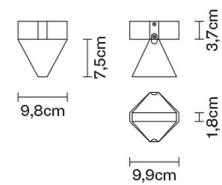

PUSH 1..10V

Fonti luminose e alternative

LED 1x4.3W-
2700K
350lm Cri 80+

Accessori inclusi

LED
Alimentatore elettronico dimmerabile

Peso della lampada

Netto: 0.8 kg

Imballo

Peso lordo: 0.87 kg
Volume: 0.004 m³
N° colli: 1

Informazioni tecniche

IP40

Dimensioni

Materiali

Cristallo - Alluminio

Varianti colore diffusore

Trasparente