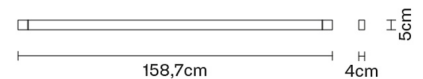

## Imballo

Peso lordo: 1.86 kg  
Volume: 0.012 m<sup>3</sup>  
N° colli: 1

## Dimensioni