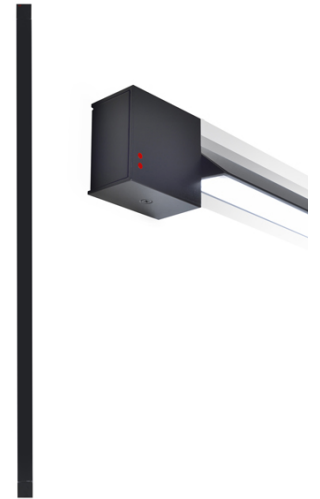

Dimensioni

Materiali

Alluminio

Varianti colore montatura

- ☒ Grigio antracite
- ☐ Altri colori disponibili

Altre tipologie