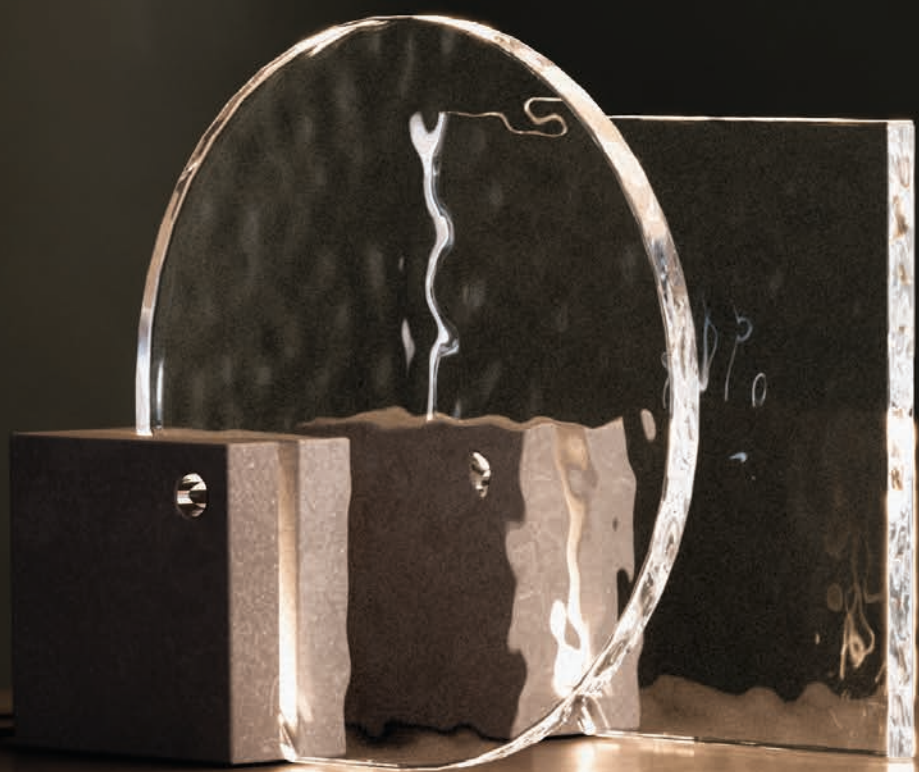

Plana F71

Bellavista
& Piccini
2023