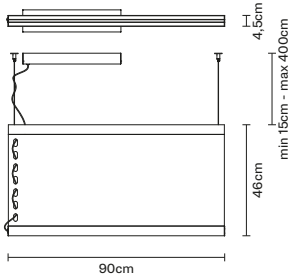

Pendant

LED 110-230V - 2x38W
2700K or 3000K or 4000K
3690lm up, 4480lm down, CRI 90+
Dimm. PUSH 1.10V

IP40
Net weight: 4,50 kg
Included: LED, Dimmable electronic driver

F68 A11 03	Strawberry red	3000K
F68 A11 36	Mustard	3000K
F68 A11 16	Sand beige	3000K
F68 A11 31	Blue jeans	3000K
F68 A11 43	Reseda green	3000K
F68 A11 75	Light grey	3000K
F68 A12 03	Strawberry red	2700K
F68 A12 36	Mustard	2700K
F68 A12 16	Sand beige	2700K
F68 A12 31	Blue jeans	2700K
F68 A12 43	Reseda green	2700K
F68 A12 75	Light grey	2700K
F68 A13 03	Strawberry red	4000K
F68 A13 36	Mustard	4000K
F68 A13 16	Sand beige	4000K
F68 A13 31	Blue jeans	4000K
F68 A13 43	Reseda green	4000K
F68 A13 75	Light grey	4000K

LED 110-230V - 2x38W
2700K or 3000K or 4000K
3690lm up, 4480lm down, CRI 90+
Dimm. PUSH 1.10V DALI

IP40
Net weight: 4,50 kg
Included: LED, Dimmable electronic driver

F68 A21 03	Strawberry red	3000K
F68 A21 36	Mustard	3000K
F68 A21 16	Sand beige	3000K
F68 A21 31	Blue jeans	3000K
F68 A21 43	Reseda green	3000K
F68 A21 75	Light grey	3000K
F68 A22 03	Strawberry red	2700K
F68 A22 36	Mustard	2700K
F68 A22 16	Sand beige	2700K
F68 A22 31	Blue jeans	2700K
F68 A22 43	Reseda green	2700K
F68 A22 75	Light grey	2700K
F68 A23 03	Strawberry red	4000K
F68 A23 36	Mustard	4000K
F68 A23 16	Sand beige	4000K
F68 A23 31	Blue jeans	4000K
F68 A23 43	Reseda green	4000K
F68 A23 75	Light grey	4000K

LED 110-230V - 2x38W
2700K or 3000K or 4000K
3690lm up, 4480lm down, CRI 90+
Dimm. Phase cut 30%-100%

IP40
Net weight: 4,50 kg
Included: LED, Dimmable electronic driver

F68 A31 03	Strawberry red	3000K
F68 A31 36	Mustard	3000K
F68 A31 16	Sand beige	3000K
F68 A31 31	Blue jeans	3000K
F68 A31 43	Reseda green	3000K
F68 A31 75	Light grey	3000K
F68 A32 03	Strawberry red	2700K
F68 A32 36	Mustard	2700K
F68 A32 16	Sand beige	2700K
F68 A32 31	Blue jeans	2700K
F68 A32 43	Reseda green	2700K
F68 A32 75	Light grey	2700K
F68 A33 03	Strawberry red	4000K
F68 A33 36	Mustard	4000K
F68 A33 16	Sand beige	4000K
F68 A33 31	Blue jeans	4000K
F68 A33 43	Reseda green	4000K
F68 A33 75	Light grey	4000K